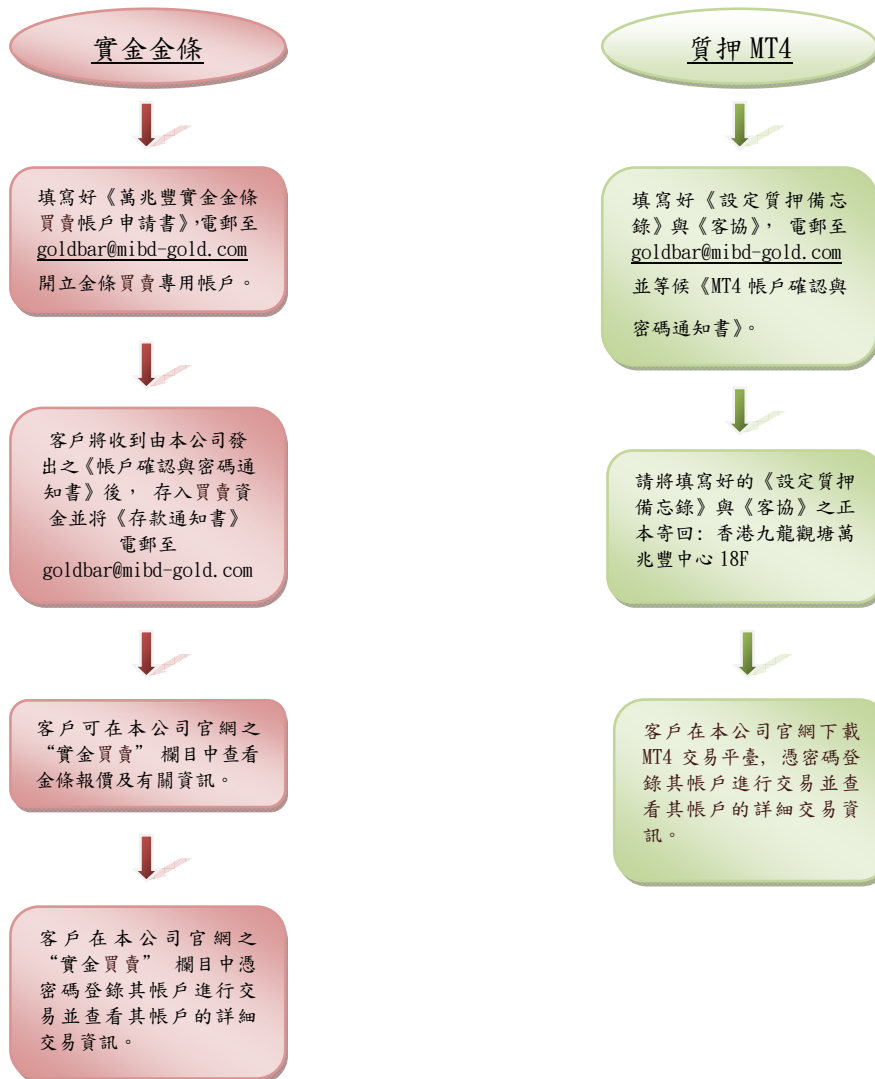

萬兆豐實金金條開戶流程

備註：“實金金條”與“質押 MT4”的開戶手續可同時辦理，亦可分開辦理，但所有開戶文件之正本必需寄回：香港九龍觀塘萬兆豐中心 18F，公司存檔。